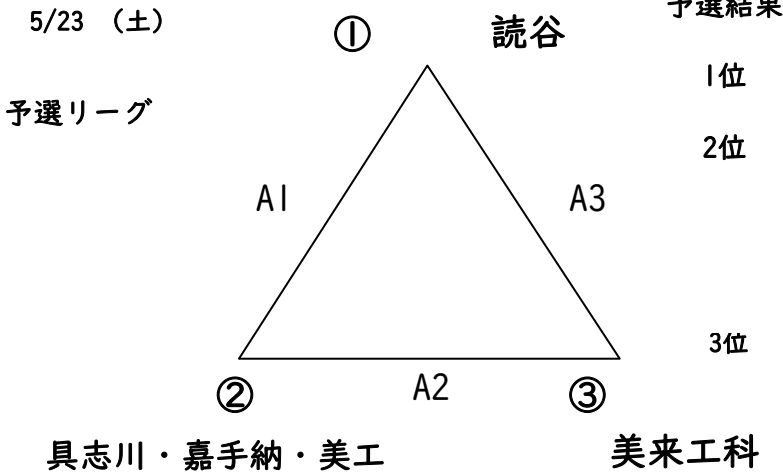

R8年度 沖縄県高等学校総合体育大会ソフトボール競技

令和8年5月23日（土）～25日（月） 予備日：5月26日（火）

場所：A：読谷村多目的広場（野球場側）

B：ゆんたんざソフトボール場（陸上競技場側）

C：ゆんたんざソフトボール場（奥側）

男子組合せ表

試合開始 9:00

女子組合せ表

試合開始 9:00