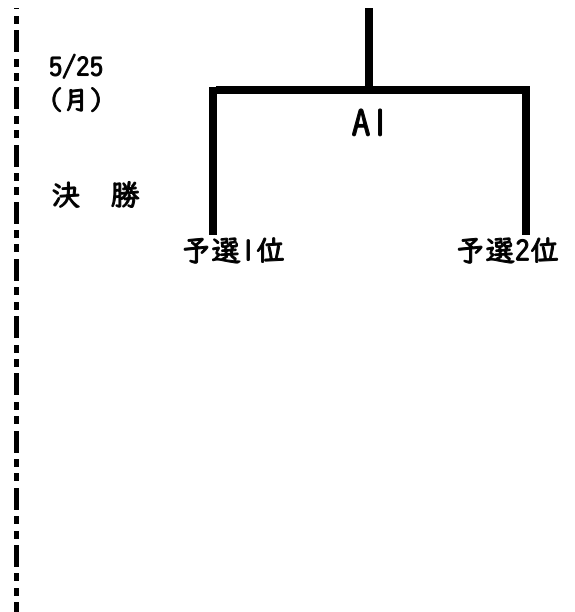

R8年度 沖縄県高等学校総合体育大会ソフトボール競技

令和8年5月23日（土）～25日（月） 予備日：5月26日（火）

場所：A：読谷村多目的広場（野球場側）

B：ゆんたんざソフトボール場（陸上競技場側）

C：ゆんたんざソフトボール場（奥側）

男子組合せ表

試合開始 9:00

女子組合せ表

試合開始 9:00